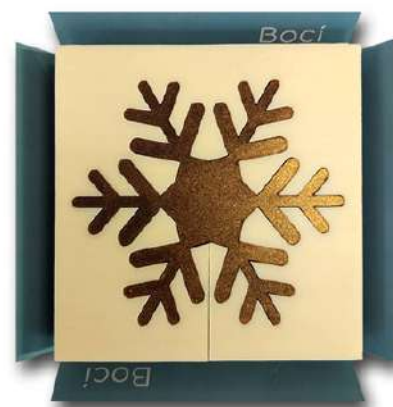

Turrón praliné
copo de nieve

18,80€